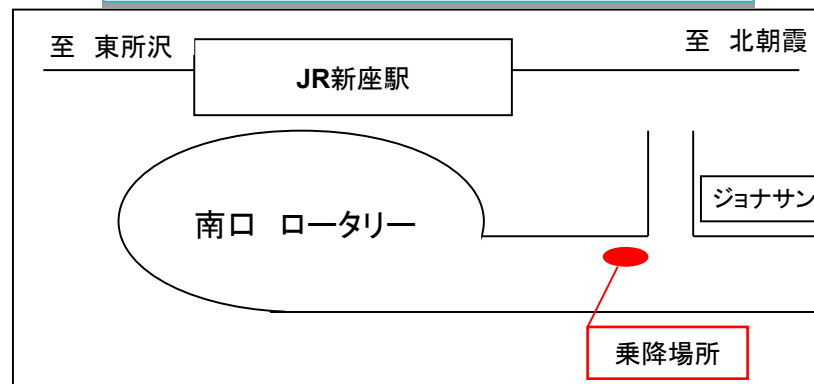

無料送迎バス運行中!!

天然温泉前から出発致します。お気軽にご利用ください。

平成23年11月1日現在 交通事情により遅れる場合がございます。

ワゴン車

マイクロバス

天然温泉発 みずほ台駅行	みずほ台駅発 天然温泉行	時 平日・土日 ・祝祭日	天然温泉発 JR新座駅行	JR新座駅発 天然温泉行
—	00	10	10	30
00	10	11	20	40
—	—	12	—	—
10	20	13	30	50
20	30	14	40	—
30	40	15	50	00
40	50	16	—	10
50	—	17	00	20
—	00	18	10	30
00	10	19	◎ 20	—

◎お客様がいない場合は運休
急遽、ダイヤ改正が実施される場合もあります。

JR新座駅南口のりば

みずほ台駅西口のりば (オリジン弁当前より出発)