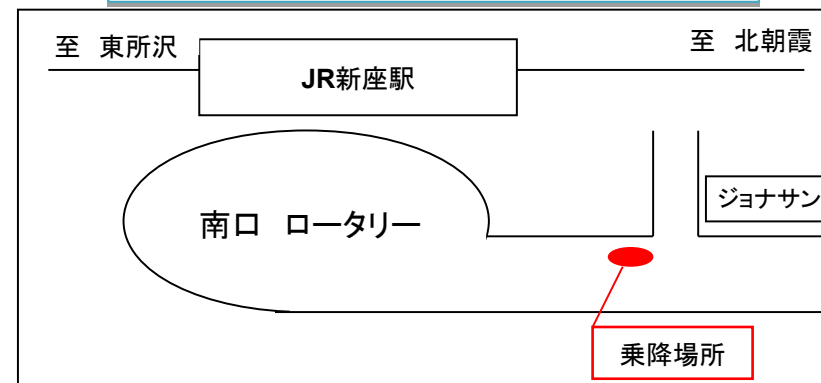

無料送迎バス運行中!!

みずほ台駅発 天然温泉 行	天然温泉 発 JR新座駅 行	天然温泉 発 みずほ台駅 行	JR新座駅発 天然温泉 行
10:00	10:10		11:20
		11:50	
12:00	12:10		13:20
		14:00	
14:10	14:20		15:30
		16:00	
16:10	16:20		17:30
		18:00	
18:10	18:20		19:30

※交通事情により遅れる場合がございます

JR新座駅南口のりば

みずほ台駅西口のりば (オリジン弁当前より出発)